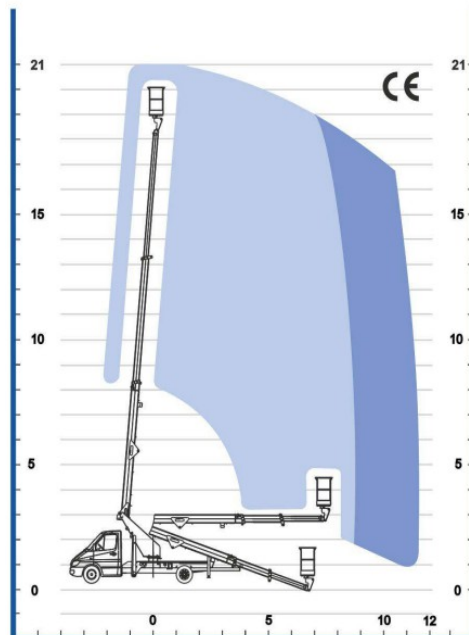

Modell: # CMC PLA210

Technische Zeichnungen

DAZTEC GmbH * Carl-Giesecke Straße 4 * D – 37079 Göttingen
Kontakt Daten * Tel: 0551/ 30 66 44 69 * Fax: 0551/ 30 67 76 06 * Email: info@daztec.de
Handelsregister: Amtsgericht Göttingen HBR 205932
Steuer-Nr.: 20/200/61516 * USt.ID.: DE329105086
Geschäftsinhaber Dragan Stjepanovic & Ivana Pirk