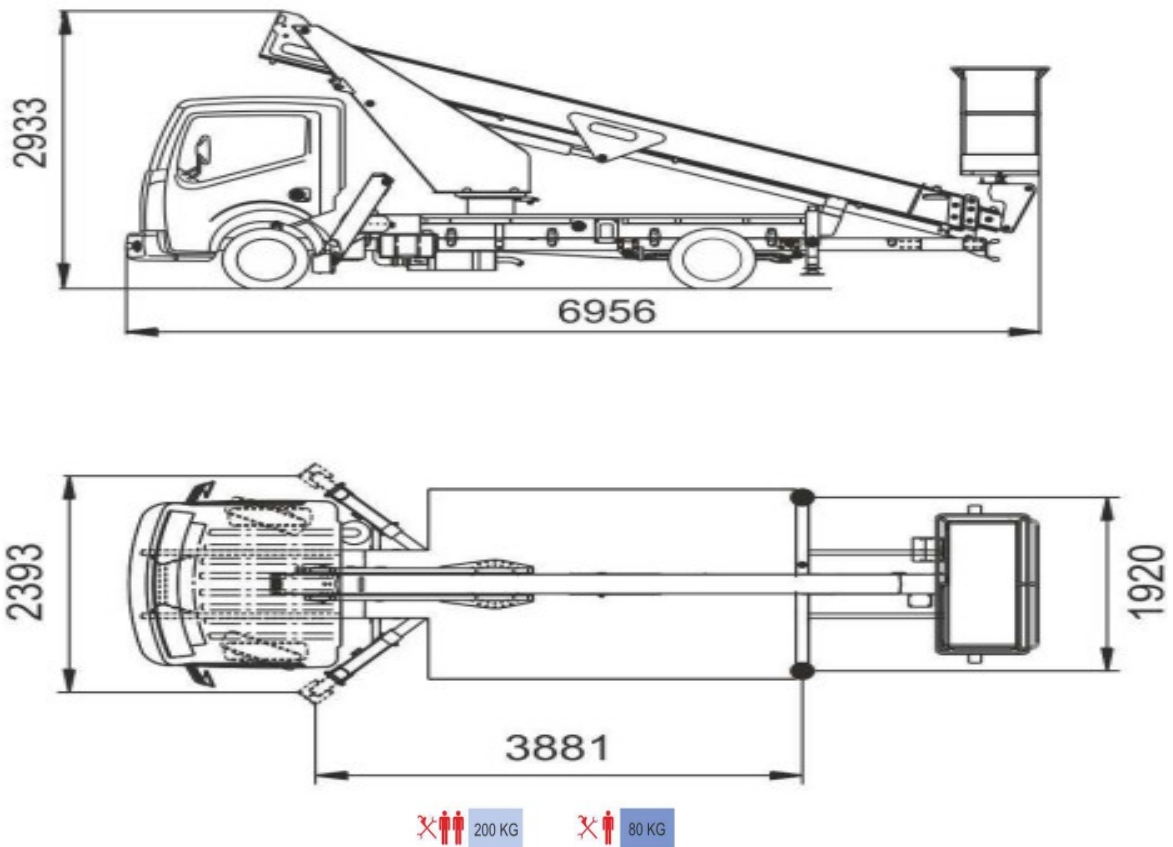

Modell: # CMC PLA210

Technische Zeichnungen

DAZTEC GmbH * Carl-Giesecke Straße 4 * D – 37079 Göttingen
Kontakt Daten * Tel: 0551/ 30 66 44 69 * Fax: 0551/ 30 67 76 06 * Email: info@daztec.de
Handelsregister: Amtsgericht Göttingen HBR 205932
Steuer-Nr.: 20/200/61516 * USt.ID.: DE329105086
Geschäftsinhaber Dragan Stjepanovic & Ivana Pirk