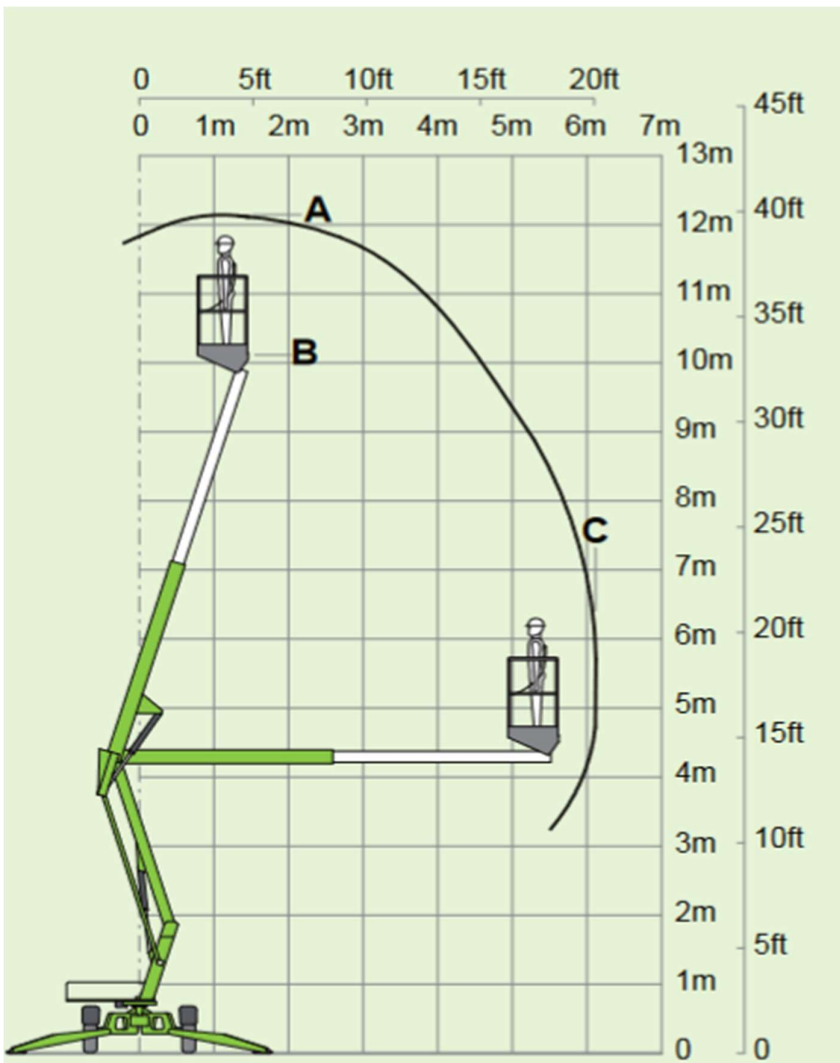

## 120T

- (A) 12.2m  
40ft
- (B) 10.2m  
33ft 6in
- (C) 6.1m  
20ft
- 200kg  
440lbs
- 1.1m x 0.65m  
3ft 7in x 2ft 2in
- (D) 1.9m  
6ft 3in
- (E) 1.1m  
3ft 7in
- (F) 1.5m  
4ft 11in
- (G) 3.55m  
11ft 8in
- (J) 4.5m  
14ft 9in
- 
- 1400kg  
3100lbs