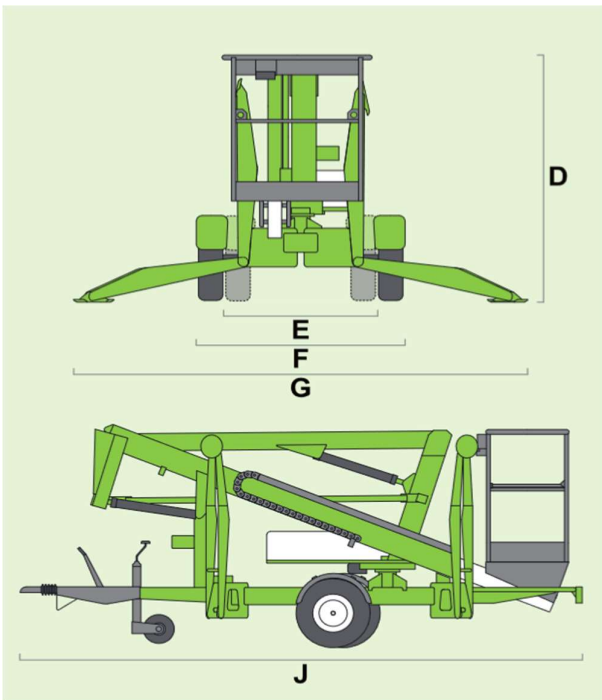

## 120T

- (A) 12.2m  
40ft
- (B) 10.2m  
33ft 6in
- (C) 6.1m  
20ft
- 200kg  
440lbs
- 1.1m x 0.65m  
3ft 7in x 2ft 2in
- (D) 1.9m  
6ft 3in
- (E) 1.1m  
3ft 7in
- (F) 1.5m  
4ft 11in
- (G) 3.55m  
11ft 8in
- (J) 4.5m  
14ft 9in
- 
- 1400kg  
3100lbs