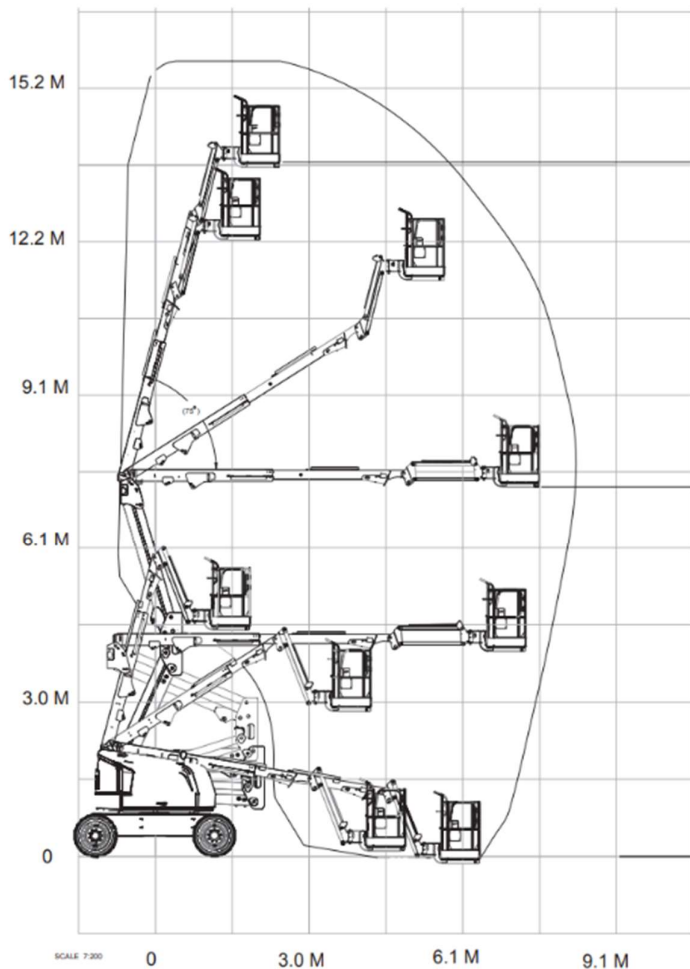

**GTBD 16 – JGL 450AJ Allrad**

Arbeitsbühnenvermietung & Service  
An- & Verkauf

Max. Arbeitshöhe:	15,70 m
Max. Plattformhöhe:	13,72 m
Max. Tragfähigkeit:	230 kg
Max. seitliche Reichweite:	7,47 m
D -Transporthöhe:	2,24 m
B -Transportbreite:	1,98 m
E -Transportlänge:	6,71m
Eigengewicht:	7.242 kg
Plattformgröße:	0,76 x 1,83 m
Antrieb:	Diesel
Drehbereich:	360°
Max. Steigfähigkeit:	40°