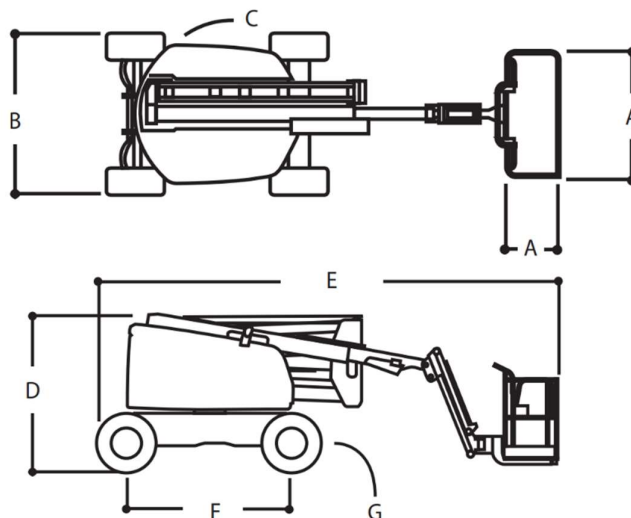

**GTBD 16 – JGL 450AJ Allrad**

Arbeitsbühnenvermietung & Service  
An- & Verkauf

Max. Arbeitshöhe:	15,70 m
Max. Plattformhöhe:	13,72 m
Max. Tragfähigkeit:	230 kg
Max. seitliche Reichweite:	7,47 m
D -Transporthöhe:	2,24 m
B -Transportbreite:	1,98 m
E -Transportlänge:	6,71m
Eigengewicht:	7.242 kg
Plattformgröße:	0,76 x 1,83 m
Antrieb:	Diesel
Drehbereich:	360°
Max. Steigfähigkeit:	40°