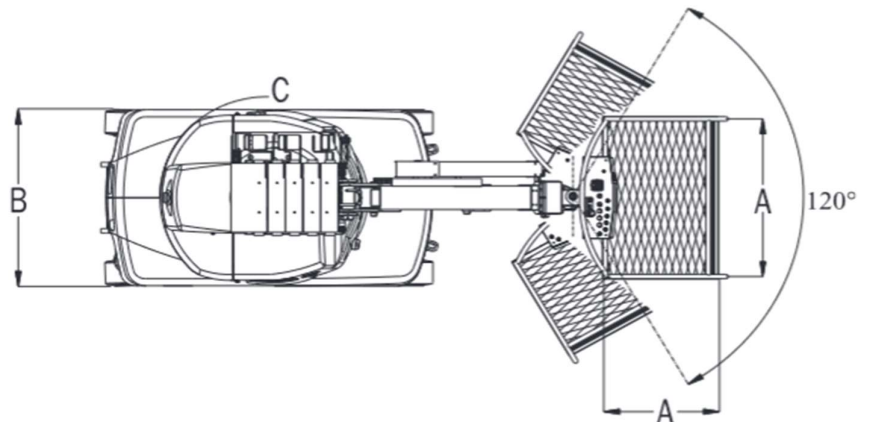

MB12 – JGL Toucan 1210

Arbeitsbühnenvermietung & Service
An- & Verkauf

Arbeitshöhe	12,00 m
Plattformhöhe	10,00 m
Seitliche Reichweite - Standard Plattform	5,00 m
Seitliche Reichweite - Aluminium Plattform	5,22 m
Knickpunkthöhe	7,00 m
Schwenken	343°
Plattformrotor	120° ²
Tragfähigkeit - Standard Plattform	200 kg ¹
Korbarm – Gesamtlänge	3,40 m
Korbarm - vertikaler Arbeitsbereich	116° (+59°/-57°)
A. Plattformgröße (L x B)	1,10 m x 0,70 m
B. Gesamtbreite	1,20 m
C. Drehwagenüberhang	15 cm
D. Bauhöhe	1,99 m
E. Länge	3,85 m
Länge mit Plattformrotor	4,07 m
F. Radstand	1,60 m
G. Bodenfreiheit	8 cm
Gewicht ¹	5.200 kg
Gewicht - mit drehbarem Korb ²	5.300 kg
Max. Bodendruck	17,7 kg/cm ²