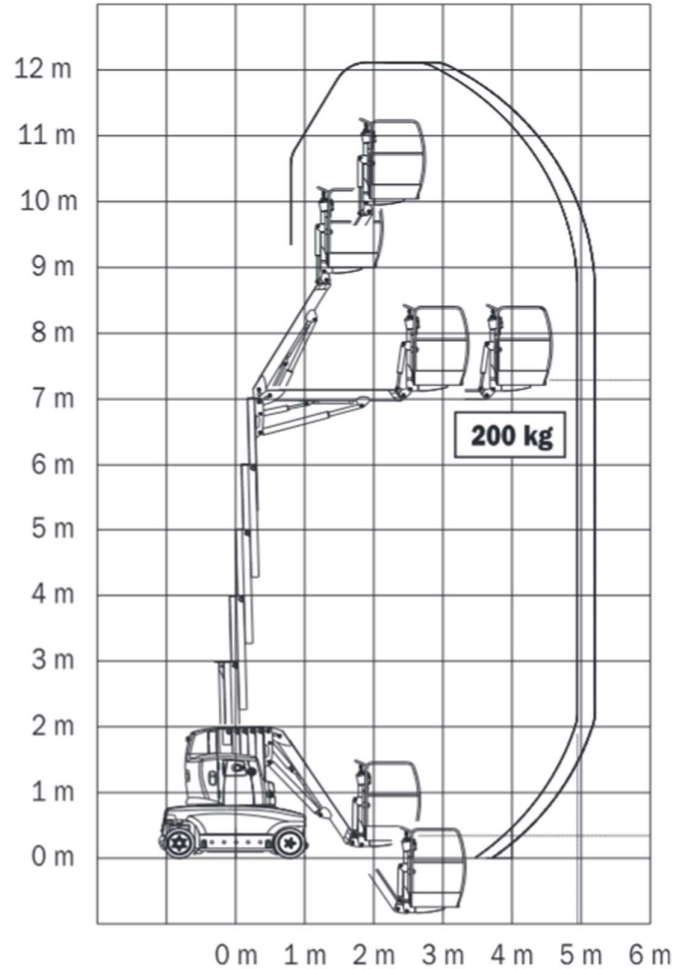

MB12 – JGL Toucan 1210

Arbeitsbühnenvermietung & Service
An- & Verkauf

Arbeitshöhe	12,00 m
Plattformhöhe	10,00 m
Seitliche Reichweite - Standard Plattform	5,00 m
Seitliche Reichweite - Aluminium Plattform	5,22 m
Knickpunkthöhe	7,00 m
Schwenken	343°
Plattformrotor	120° ²
Tragfähigkeit - Standard Plattform	200 kg ¹
Korbarm – Gesamtlänge	3,40 m
Korbarm - vertikaler Arbeitsbereich	116° (+59°/-57°)
A. Plattformgröße (L x B)	1,10 m x 0,70 m
B. Gesamtbreite	1,20 m
C. Drehwagenüberhang	15 cm
D. Bauhöhe	1,99 m
E. Länge	3,85 m
Länge mit Plattformrotor	4,07 m
F. Radstand	1,60 m
G. Bodenfreiheit	8 cm
Gewicht ¹	5.200 kg
Gewicht - mit drehbarem Korb ²	5.300 kg
Max. Bodendruck	17,7 kg/cm ²