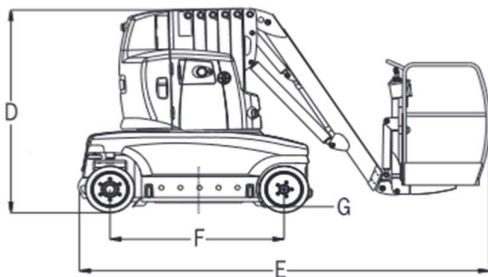

MB12 – JGL Toucan 1210

Arbeitsbühnenvermietung & Service
An- & Verkauf

Arbeitshöhe	12,00 m
Plattformhöhe	10,00 m
Seitliche Reichweite - Standard Plattform	5,00 m
Seitliche Reichweite - Aluminium Plattform	5,22 m
Knickpunkthöhe	7,00 m
Schwenken	343°
Plattformrotor	120° ²
Tragfähigkeit - Standard Plattform	200 kg ¹
Korbarm – Gesamtlänge	3,40 m
Korbarm - vertikaler Arbeitsbereich	116° (+59°/-57°)
A. Plattformgröße (L x B)	1,10 m x 0,70 m
B. Gesamtbreite	1,20 m
C. Drehwagenüberhang	15 cm
D. Bauhöhe	1,99 m
E. Länge	3,85 m
Länge mit Plattformrotor	4,07 m
F. Radstand	1,60 m
G. Bodenfreiheit	8 cm
Gewicht ¹	5.200 kg
Gewicht - mit drehbarem Korb ²	5.300 kg
Max. Bodendruck	17,7 kg/cm ²