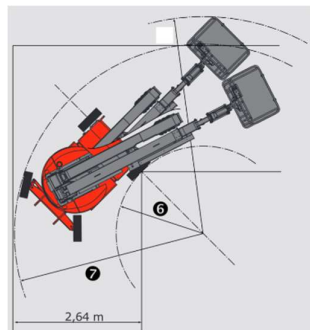

150 AETJ-C

GTBE15 - Manitou AETJ150-C

Arbeitsbühnenvermietung & Service
An- & Verkauf

Arbeitshöhe	15,00 m
Plattformhöhe	13,00 m
Schwenkhöhe	7,00 m
Reichweite	7,60 m
Korbarmdrehwinkel	+70° / -70°
Schwenkbereich der Arbeitskorbes	140°
Drehbereich der Bühne	355°
Tragfähigkeit	200 kg
Personenzahl (innen/außen)	2/2
Arbeitskorb (Breite x Länge)	1,20 x 0,96 m
(1) Gesamtbreite	1,50 m
(2) Gesamtlänge	6,05 m
(3) Gesamthöhe	1,97 m
(4) Gesamtlänge eingeklappt	4,40 m
(5) Gesamthöhe eingeklappt	2,08 m
(6) Wenderadius innen	1,87 m
(7) Wenderadius außen	3,96 m
(8) Bodenfreiheit	14 cm
(9) Radstand	2,00 m
Fahrgeschwindigkeit	5 km/h
Arbeitsgeschwindigkeit	0,60 km/h
Steigfähigkeit	25%
Max. zulässige Schrägneigung	5 % 3°
Bereifung	0,60 x 0,19 m
Antriebsräder	2 (hinten)
Lenkräder	2 (vorne)
Gewicht (variiert je nach angebauten Optionen und Serienausstattungen)	6700 kg
Batterien	240 Ah / 2 x 24 V
Integriertes Ladegerät	45 Ah / 48 V