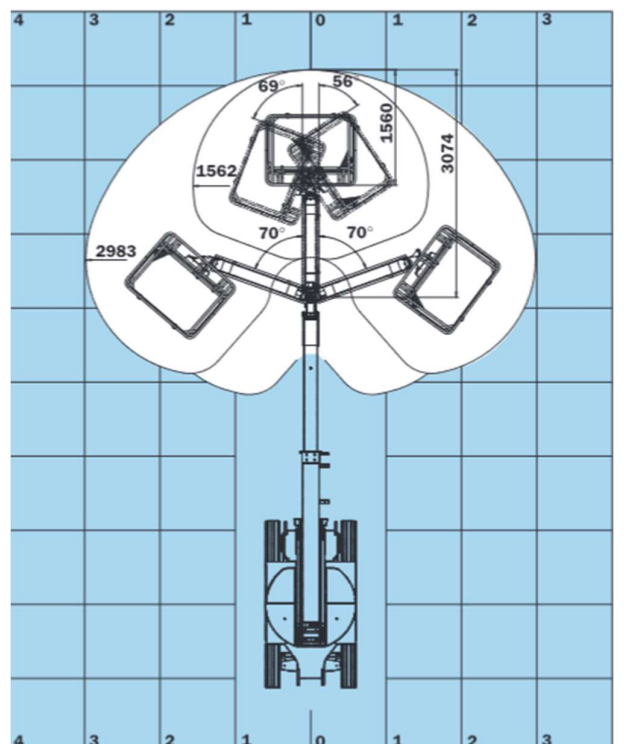

150 AETJ-C

GTBE15 - Manitou AETJ150-C

Arbeitsbühnenvermietung & Service
An- & Verkauf

Arbeitshöhe	15,00 m
Plattformhöhe	13,00 m
Schwenkhöhe	7,00 m
Reichweite	7,60 m
Korbarmdrehwinkel	+70° / -70°
Schwenkbereich der Arbeitskorbes	140°
Drehbereich der Bühne	355°
Tragfähigkeit	200 kg
Personenzahl (innen/außen)	2/2
Arbeitskorb (Breite x Länge)	1,20 x 0,96 m
(1) Gesamtbreite	1,50 m
(2) Gesamtlänge	6,05 m
(3) Gesamthöhe	1,97 m
(4) Gesamtlänge eingeklappt	4,40 m
(5) Gesamthöhe eingeklappt	2,08 m
(6) Wenderadius innen	1,87 m
(7) Wenderadius außen	3,96 m
(8) Bodenfreiheit	14 cm
(9) Radstand	2,00 m
Fahrgeschwindigkeit	5 km/h
Arbeitsgeschwindigkeit	0,60 km/h
Steigfähigkeit	25%
Max. zulässige Schrägneigung	5 % 3°
Bereifung	0,60 x 0,19 m
Antriebsräder	2 (hinten)
Lenkräder	2 (vorne)
Gewicht (variiert je nach angebauten Optionen und Serienausstattungen)	6700 kg
Batterien	240 Ah / 2 x 24 V
Integriertes Ladegerät	45 Ah / 48 V