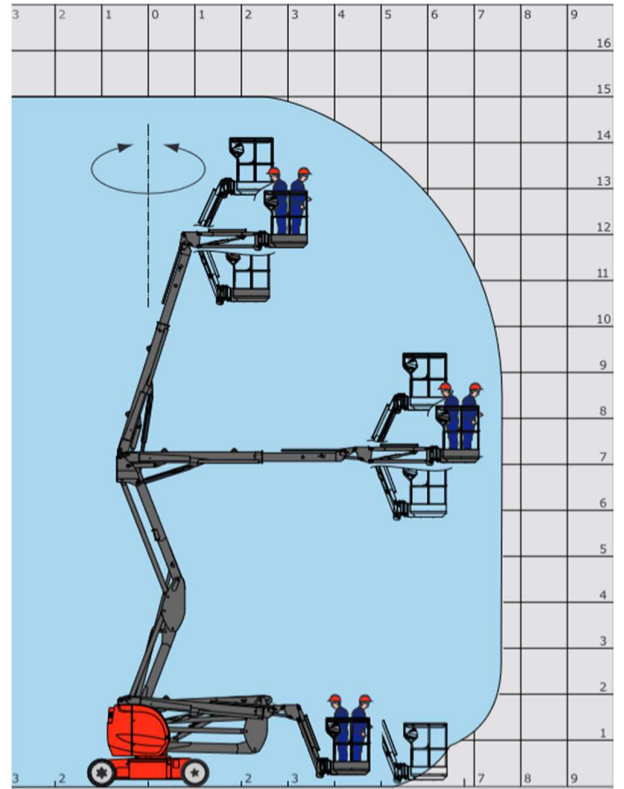

150 AETJ-C

GTBE15 - Manitou AETJ150-C

Arbeitsbühnenvermietung & Service
An- & Verkauf

Arbeitshöhe	15,00 m
Plattformhöhe	13,00 m
Schwenkhöhe	7,00 m
Reichweite	7,60 m
Korbarmdrehwinkel	+70° / -70°
Schwenkbereich der Arbeitskorbes	140°
Drehbereich der Bühne	355°
Tragfähigkeit	200 kg
Personenzahl (innen/außen)	2/2
Arbeitskorb (Breite x Länge)	1,20 x 0,96 m
(1) Gesamtbreite	1,50 m
(2) Gesamtlänge	6,05 m
(3) Gesamthöhe	1,97 m
(4) Gesamtlänge eingeklappt	4,40 m
(5) Gesamthöhe eingeklappt	2,08 m
(6) Wenderadius innen	1,87 m
(7) Wenderadius außen	3,96 m
(8) Bodenfreiheit	14 cm
(9) Radstand	2,00 m
Fahrgeschwindigkeit	5 km/h
Arbeitsgeschwindigkeit	0,60 km/h
Steigfähigkeit	25%
Max. zulässige Schrägneigung	5 % 3°
Bereifung	0,60 x 0,19 m
Antriebsräder	2 (hinten)
Lenkräder	2 (vorne)
Gewicht (variiert je nach angebauten Optionen und Serienausstattungen)	6700 kg
Batterien	240 Ah / 2 x 24 V
Integriertes Ladegerät	45 Ah / 48 V