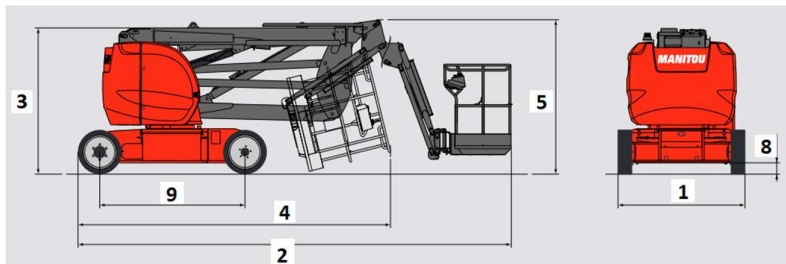

150 AETJ-C

GTBE15 - Manitou AETJ150-C

Arbeitsbühnenvermietung & Service
An- & Verkauf

Arbeitshöhe	15,00 m
Plattformhöhe	13,00 m
Schwenkhöhe	7,00 m
Reichweite	7,60 m
Korbarmdrehwinkel	+70° / -70°
Schwenkbereich der Arbeitskorbes	140°
Drehbereich der Bühne	355°
Tragfähigkeit	200 kg
Personenzahl (innen/außen)	2/2
Arbeitskorb (Breite x Länge)	1,20 x 0,96 m
(1) Gesamtbreite	1,50 m
(2) Gesamtlänge	6,05 m
(3) Gesamthöhe	1,97 m
(4) Gesamtlänge eingeklappt	4,40 m
(5) Gesamthöhe eingeklappt	2,08 m
(6) Wenderadius innen	1,87 m
(7) Wenderadius außen	3,96 m
(8) Bodenfreiheit	14 cm
(9) Radstand	2,00 m
Fahrgeschwindigkeit	5 km/h
Arbeitsgeschwindigkeit	0,60 km/h
Steigfähigkeit	25%
Max. zulässige Schrägneigung	5 % 3°
Bereifung	0,60 x 0,19 m
Antriebsräder	2 (hinten)
Lenkräder	2 (vorne)
Gewicht (variiert je nach angebauten Optionen und Serienausstattungen)	6700 kg
Batterien	240 Ah / 2 x 24 V
Integriertes Ladegerät	45 Ah / 48 V